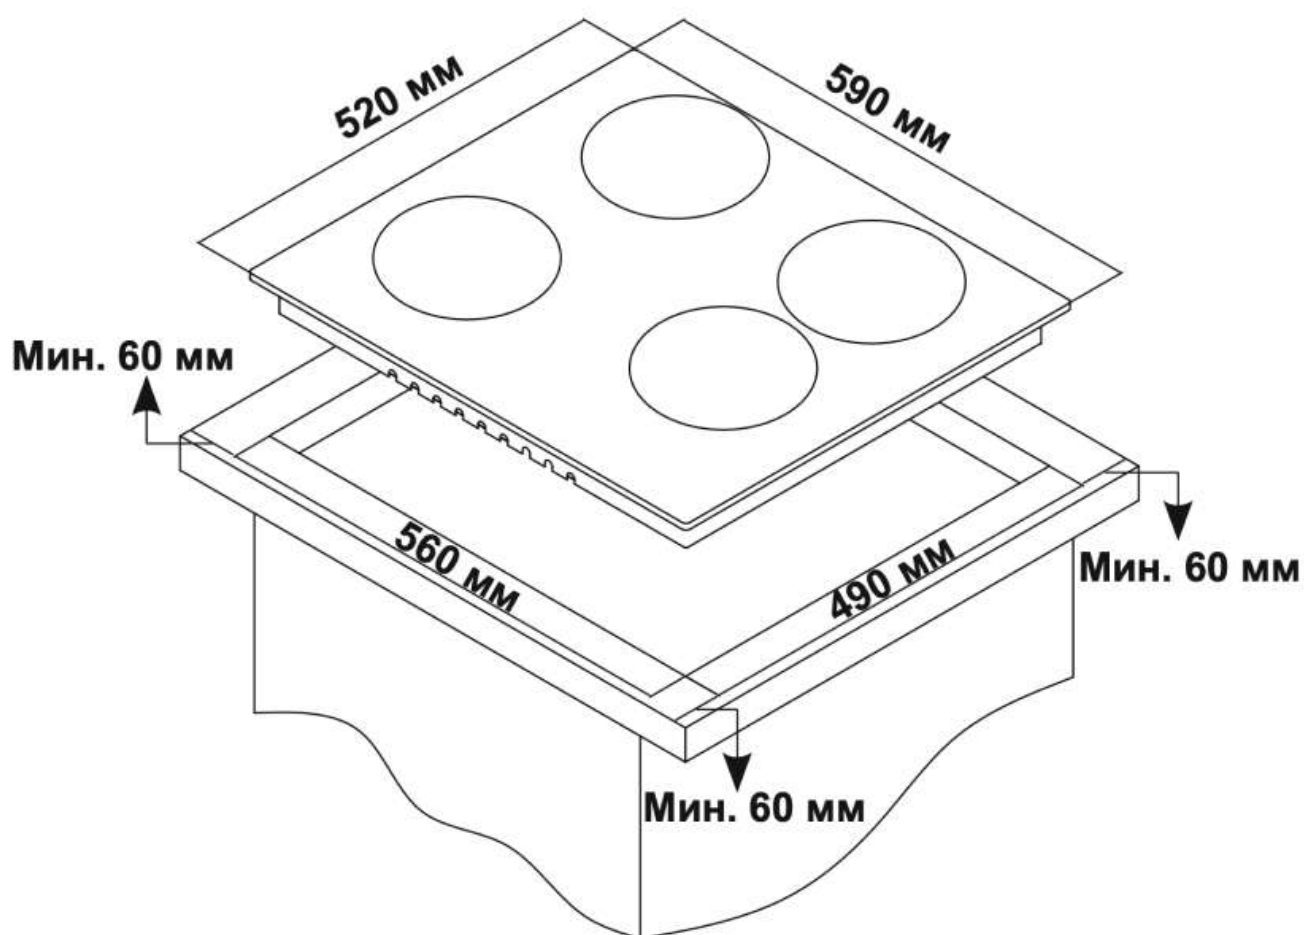

Схема встраивания
варочных поверхностей
Ширина — 60 см

 **DELNENTO**